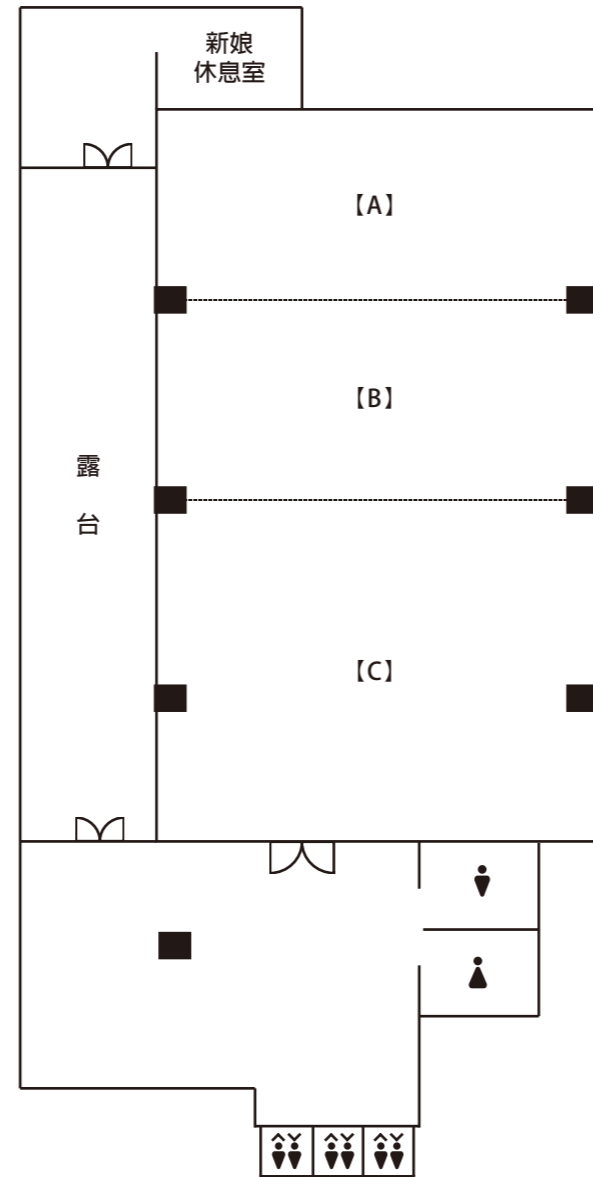

3F Victoria Ballroom

一樓 大宴會廳

挑高八米無樑柱的170坪婚宴空間設計 英式劇院氛圍
廳內極致豪華水晶吊燈互相輝映 打造最奢華氣派的宴客空間

三樓 維多麗亞廳

以時尚設計點綴挑高四米無樑柱空間
另可結合露天長廊 呈現時尚現代感的宴會空間

樓層	廳名	酒會式 (人)	宴會式 (桌)	坪數
1F	大宴會廳全區	300	46	153
		240	42	
	大宴會廳A區	55	5	37
		44	4	
	大宴會廳B區	55	6	42
		44	5	
	大宴會廳C區	120	15	74
96		12		
廊道	—	—	46	
維多麗亞花園	70	—	123	
	56	—		
3F	維多麗亞廳全區	300	36	183
		240	32	
	維多麗亞廳A區	55	6	62
		44	6	
	維多麗亞廳B區	55	6	44
		44	5	
	維多麗亞廳C區	120	15	77
96		12		
4F	池畔花園	70	—	67