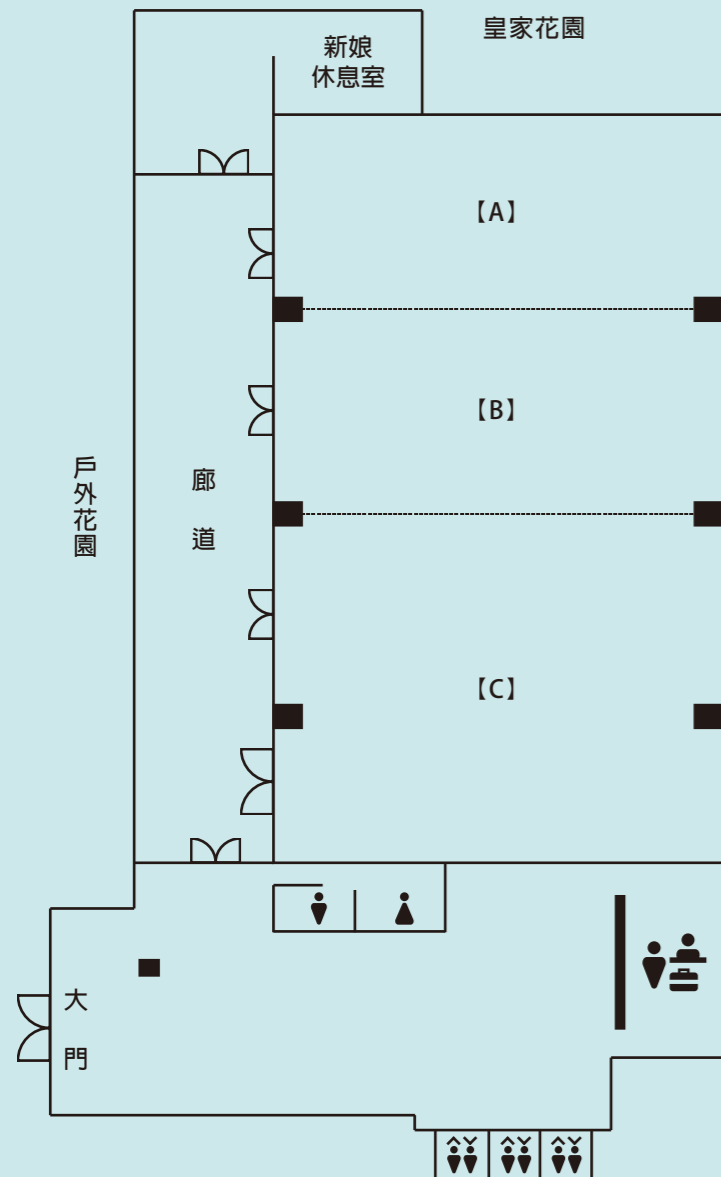

3F Victoria Ballroom

一樓 大宴會廳

挑高八米無樑柱的170坪婚宴空間設計 英式劇院氛圍
廳內極致豪華水晶吊燈互相輝映 打造最奢華氣派的宴客空間

三樓 維多麗亞廳

以時尚設計點綴挑高四米無樑柱空間
另可結合露天長廊 呈現時尚現代感的宴會空間

樓層	廳名	酒會式 (人)	宴會式 (桌)	坪數
1F	大宴會廳全區	300	46	153
		240	42	
	大宴會廳A區	55	5	37
		44	4	
	大宴會廳B區	55	6	42
		44	5	
	大宴會廳C區	120	15	74
96		12		
廊道	—	—	46	
維多麗亞花園	70	—	123	
	56	—		
3F	維多麗亞廳全區	300	36	183
		240	32	
	維多麗亞廳A區	55	6	62
		44	6	
	維多麗亞廳B區	55	6	44
		44	5	
	維多麗亞廳C區	120	15	77
96		12		
4F	池畔花園	70	—	67